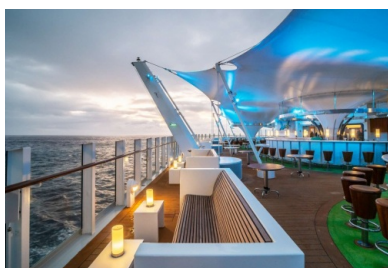

Rejs Morze Śródziemne z Majorki

i Informacje

- Termin: 01.05.2027 - 15.05.2027
- Statek: AIDAcosma ★★★★★
- Armator: AIDA Cruises
- Liczba dni: 15

≡ Program

Dzień	Opis	Wpłynięcie	Wyptynięcie
1 - so - 01.05	Palma (Majorka) / Hiszpania	-	22:00
2 - nd - 02.05	Dzień na morzu	-	-
3 - pn - 03.05	La Spezia / Włochy	07:00	18:00
4 - wt - 04.05	Civitavecchia (Rzym) / Włochy	08:00	20:00
5 - śr - 05.05	Ajaccio (Korsyka) / Francja	09:30	22:00
6 - cz - 06.05	Dzień na morzu	-	-
7 - pt - 07.05	Barcelona / Hiszpania	06:00	18:00
8 - so - 08.05	Palma (Majorka) / Hiszpania	05:00	22:00
9 - nd - 09.05	Dzień na morzu	-	-
10 - pn - 10.05	Gibraltar / Gibraltar	08:00	18:00
11 - wt - 11.05	Malaga / Hiszpania	07:00	18:00
12 - śr - 12.05	Kartagena.. / .	10:00	20:00
13 - cz - 13.05	Ibiza / Hiszpania	12:00	19:00
14 - pt - 14.05	Barcelona / Hiszpania	06:00	18:00
15 - so - 15.05	Palma (Majorka) / Hiszpania	05:00	-

≡ Cennik

Usługa	Cena katalog.	Promocja
kabina wewnętrzna (IC)	1570 EUR	PREMIUM
kabina wewnętrzna (IB)	1645 EUR	PREMIUM
kabina wewnętrzna (IA)	1740 EUR	PREMIUM
kabina wewnętrzna (IC)	2030 EUR	PREMIUM ALL IN
kabina wewnętrzna (IB)	2105 EUR	PREMIUM ALL IN