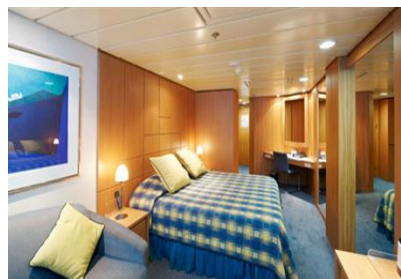

## Rejs Bahamy z Miami

### ☰ Cennik

Usługa	Cena katalog.	Promocja
kabina wewnętrzna bella	499 EUR	2nd PAX 50%
kabina wewnętrzna fantastica	559 EUR	2nd PAX 50%
kabina wewnętrzna bella	629 EUR	2nd PAX 50% DINE&DRINK
kabina wewnętrzna fantastica	674 EUR	2nd PAX 50% DINE&DRINK
kabina z oknem bella	614 EUR	2nd PAX 50%
kabina z oknem fantastica	664 EUR	2nd PAX 50%
kabina z oknem bella	739 EUR	2nd PAX 50% DINE&DRINK
kabina z oknem fantastica	784 EUR	2nd PAX 50% DINE&DRINK
kabina z balkonem fantastica	794 EUR	2nd PAX 50%
kabina z balkonem fantastica	919 EUR	2nd PAX 50% DINE&DRINK
kabina z balkonem aurea	1169 EUR	2nd PAX 50%
suita fantastica	974 EUR	2nd PAX 50%
suita fantastica	1099 EUR	2nd PAX 50% DINE&DRINK
suita aurea	1354 EUR	2nd PAX 50%

## KATEGORIE KABIN LINII MSC CRUISES

	Bella	Fantastica	Aurea	Yacht Club
<b>usytuowanie kabiny</b>	standardowe np. niższe pokłady, przednia i tylna część statku	preferencyjne np. wyższe pokłady, środkowa część statku	preferencyjne np. wyższe pokłady, środkowa część statku	wydzielona strefa tylko dla gości Yacht Club - restauracja, bar i basen.
<b>widok</b>	może być ograniczony	standardowy	standardowy	standardowy
<b>wyбір tury kolacji</b>	X nie	✓ tak	✓ elastyczne godziny	✓ elastyczne godziny
<b>śniadanie w kabinie</b>	\$ płatne	✓ w cenie	✓ w cenie	✓ w cenie
<b>wstęp do strefy spa i wellness</b>	\$ płatne	\$ płatne	✓ w cenie	✓ w cenie
<b>dodatkowe korzyści</b>			✓ pierwszeństwo przy zaokrętowaniu	✓ osobne zaokrętowanie ✓ konsjerż ✓ kamerdyner
<b>pakiet napojów</b>	\$ dodatkowo płatny	\$ dodatkowo płatny	✓ all inclusive EASY z możliwością dopłaty do PREMIUM	✓ nielimitowane napoje w strefie Yacht Club ✓ minibar w cenie