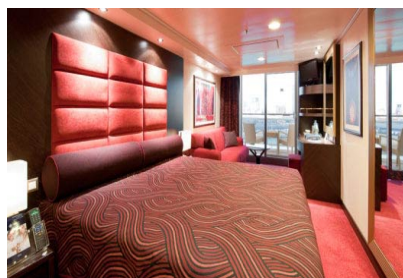

Rejs Fiordy Norweskie z Kilonii

● Rejs promocyjny

i Informacje

	Termin:	18.05.2020 - 28.05.2020
	Statek:	MSC Splendida ★★★★★
	Armator:	MSC Cruises
	Liczba dni:	11

☰ Program

Dzień	Opis	Wpłynięcie	Wyłynięcie
1 - pn - 18.05	Kilonia / Niemcy	-	18:00
2 - wt - 19.05	Dzień na morzu	-	-
3 - śr - 20.05	Nordfjordeid / Norwegia	09:00	17:00
4 - cz - 21.05	Dzień na morzu	-	-
5 - pt - 22.05	Honningsvag (Przylądek Północny) / Norwegia	17:00	23:59
6 - so - 23.05	Tromso / Norwegia	13:00	20:00
7 - nd - 24.05	Dzień na morzu	-	-
8 - pn - 25.05	Trondheim / Norwegia	07:00	17:00
9 - wt - 26.05	Alesund / Norwegia	08:00	18:00
10 - śr - 27.05	Dzień na morzu	-	-
11 - cz - 28.05	Kilonia / Niemcy	09:00	-

☰ Cennik

Usługa	Cena katalog.	Promocja
kabina wewnętrzna bella	759 EUR	STANDARD FARE
kabina wewnętrzna fantastica	819 EUR	STANDARD FARE
kabina wewnętrzna bella	889 EUR	DINE&DRINK
kabina wewnętrzna fantastica	949 EUR	DINE&DRINK
kabina z oknem bella	939 EUR	STANDARD FARE
kabina z oknem fantastica	999 EUR	STANDARD FARE
kabina z oknem bella	1069 EUR	DINE&DRINK
kabina z oknem fantastica	1129 EUR	DINE&DRINK
kabina z balkonem bella	1059 EUR	STANDARD FARE
kabina z balkonem fantastica	1119 EUR	STANDARD FARE
kabina z balkonem bella	1189 EUR	DINE&DRINK