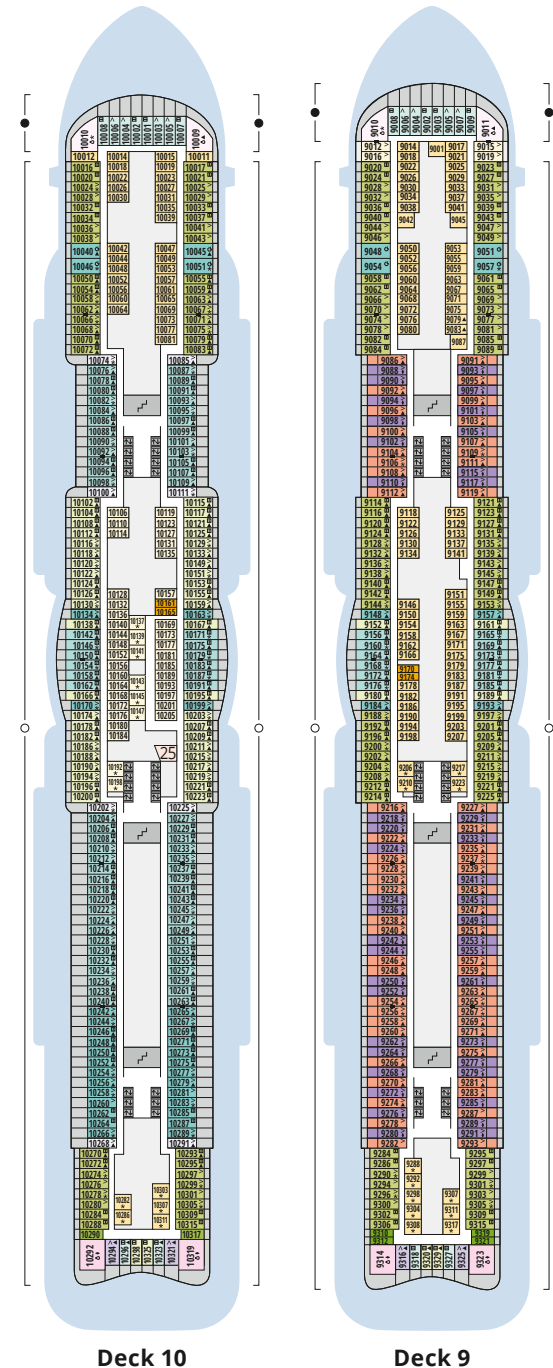

## Schiffsbereiche

Lift	Pool/Wasserlandschaft
Treppe	Sportaußendeck
Außendeck/Balkon	Entertainment
Betriebsraum/Crew	Bar
Gänge	Restaurant
WC	Shop/Counter
Behindertenfreundliches WC mit Wickeltisch	

- ▲ 3-Bett-Kabine
- \* 4-Bett-Kabine
- ◆ 5-Bett-Kabine
- Verbindungstür
- G Behindertenfreundlich
- > Extraviel Platz
- ▣ Begehbarer Kleiderschrank
- Toilette und Dusche getrennt
- Balkonbrüstung Glas
- Balkonbrüstung Stahl

## Deck 6

- 34 Cruise & Tours
- 37 Theatrium
- 43 Studio X
- 59 Art Gallery – Fotos, Kunst & mehr
- 60 Art Bar
- 61 Fotostudio
- 62 AIDA Shoppingwelt
- 63 Juwelier & Accessoires
- 64 Kiosk
- 65 Rezeption
- 66 Gangway
- 67 Cosma Bar
- 68 Tokyo Bar
- 69 Rossini Bar
- 70 Sushi House
- 71 Rossini Restaurant
- 72 Teppanyaki Asia Grill
- 73 East Restaurant
- 74 Time Machine Restaurant
- 75 Bella Donna Restaurant

## Deck 5

- 25 Waschsalon
- 76 Markt Restaurant

## Deck 3

- 66 Gangway
- 77 Activity Station
- 78 Hospital

Die Darstellung der Decksgrundrisse ist stark vereinfacht (Änderungen vorbehalten).